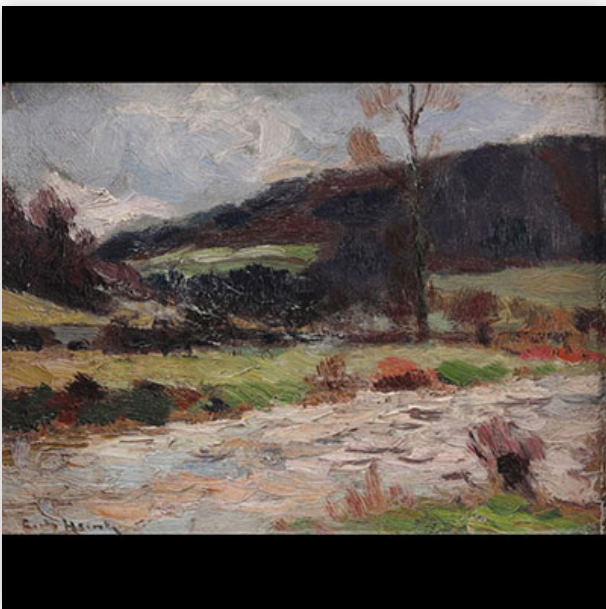

373 Richard HEINTZ (1871-1929) "Landscape and river" Oil on canvas.

Référence: GFAC5868 — Poids: 1.51 kg — Area: Belgique — Sizes: H 370MM X L 450MM AVEC CADRE — Condition: At first glance: normal wear / patina of use

Mise à prix: 800 €

Est.: 800 € / 1200 €