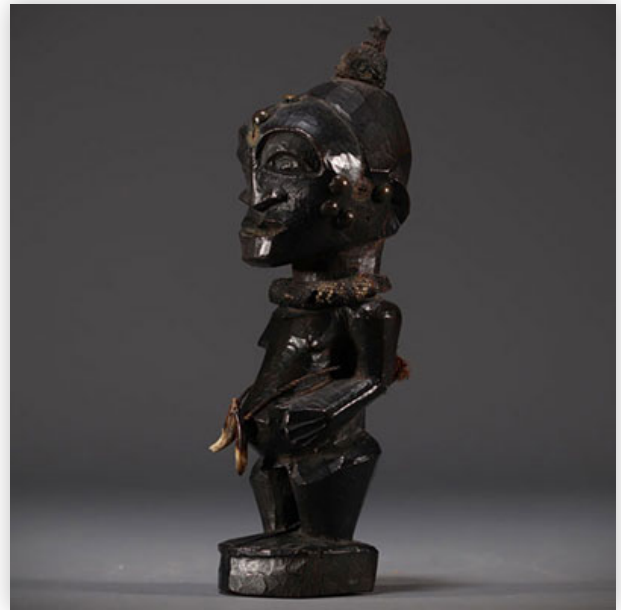

Est.: 1200 € / 1500 €

**263** 6 Kuba cups - Rep.Dem.Congo

Référence: GFAC5689 — Poids: 1.11 kg — Sizes: DIVERS MESURS — Condition: At first glance: good condition

**Mise à prix: 1500 €**

Est.: 1500 € / 2000 €