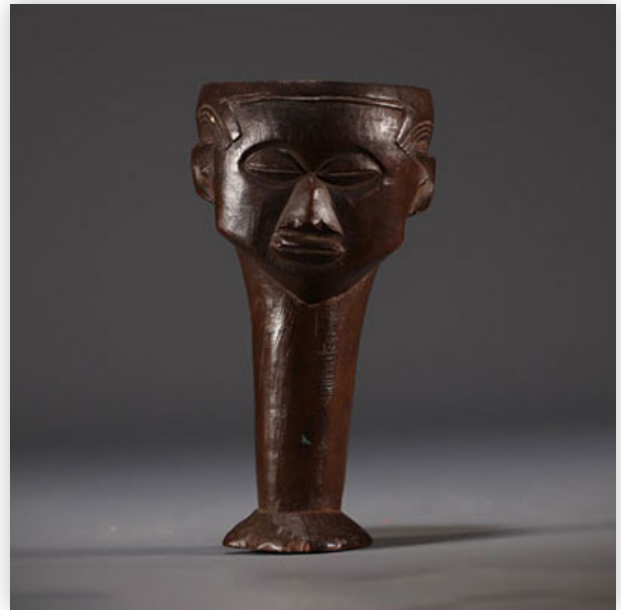

Est.: 400 € / 600 €

**252** Kuba Cup - Rep.Dem.Congo

Référence: GFAC5706 — Poids: 440 g — Sizes: H 210MM X L 110MM — Condition: At first glance: normal wear / patina of use

**Mise à prix: 500 €**

Est.: 500 € / 800 €