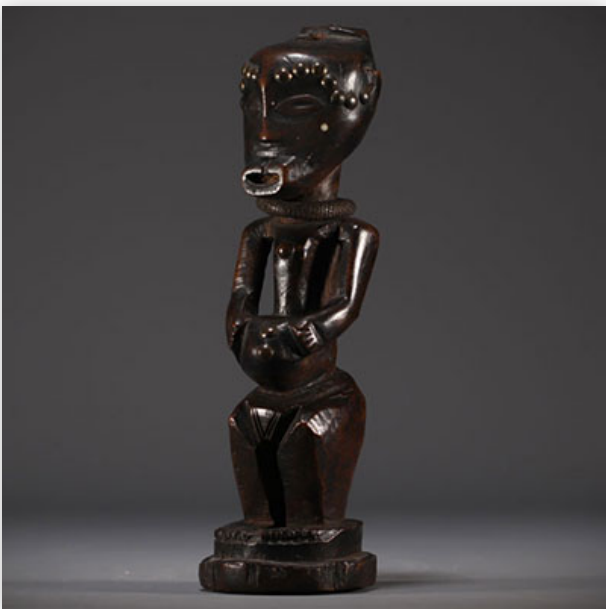

265 Statue SONGYE- collectée vers 1900 - Rep.Dem.Congo

Référence: GFAC5686 — Poids: 585 g — Sizes: H 335MM X L 100MM — Condition: At first glance: good condition

Mise à prix: 1200 €

Est.: 1200 € / 1600 €