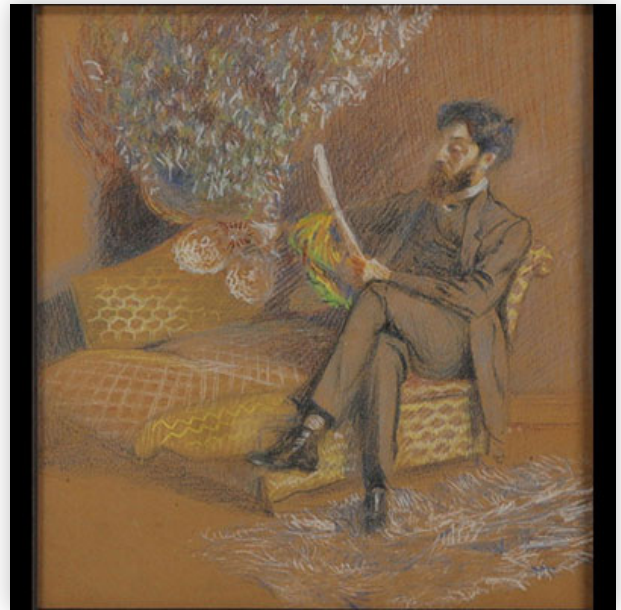

**Mise à prix: 600 €**

Est.: 600 € / 1000 €

**527** "Pencil and pastel drawing, unsigned.

Référence: GFAC5595 — Poids: 2.05 kg — Sizes: H 430MM X L 450MM AVEC CADRE — Condition: At first glance: good condition