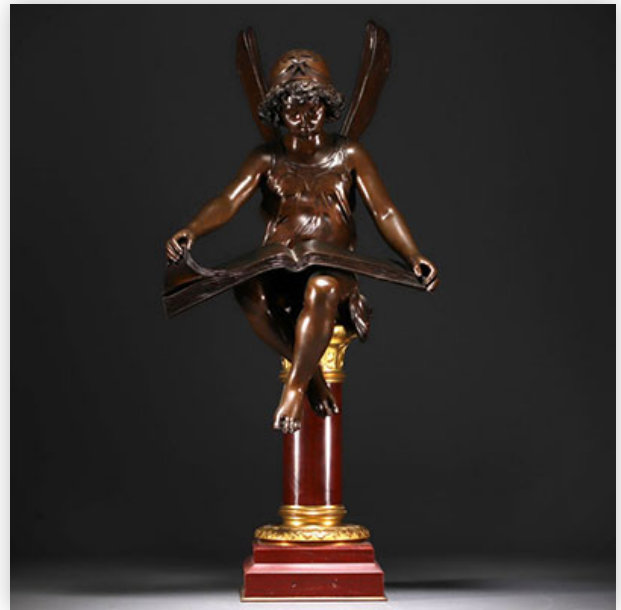

**Mise à prix: 800 €**

Est.: 800 € / 1500 €

**376** Alfred Joseph CHARRON (1863-1955) "Génie des sciences" Bronze with shaded...

Référence: GFAC5864 — Poids: 22.33 kg — Area: France — Sizes: H 740MM X L 370MM — Condition: At first glance: good condition