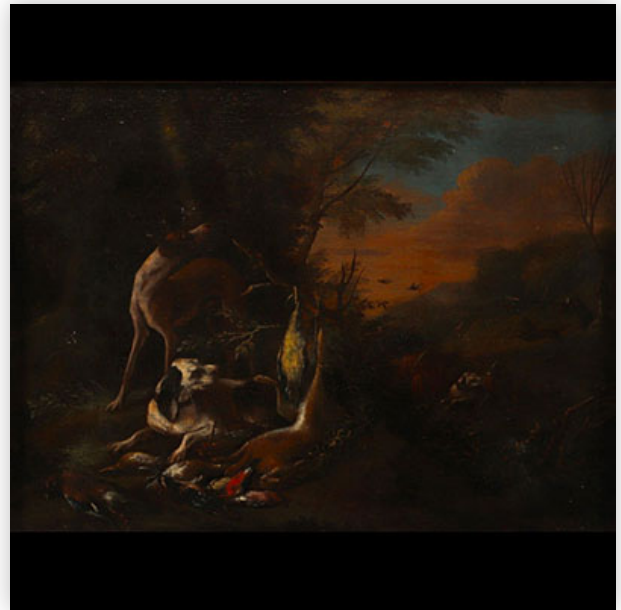

**Mise à prix: 1200 €**

Est.: 1200 € / 1800 €

**344** Adriaen DE GRYEFF (1657-1722) "Hunting scene" Oil on canvas, 17th-18th...

Référence: GFAC5876 — Poids: 1.45 kg — Area: Belgique —  
Sizes: H 395 MM X L 500 MM AVEC CADRE — Condition:  
At first glance: good condition