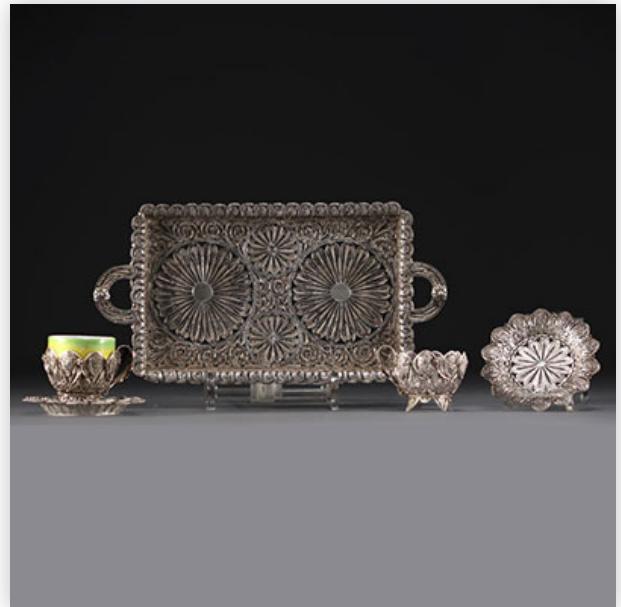

**Mise à prix: 1500 €**

Est.: 1500 € / 2500 €

**382** Ottoman Art - "face to face" silver filigree service, porcelain cups,...

Référence: GFAC5673 — Poids: 675 g — Sizes: H 15MM X L 290MM PLUS AUTRES MESURES — Condition: At first glance: good condition