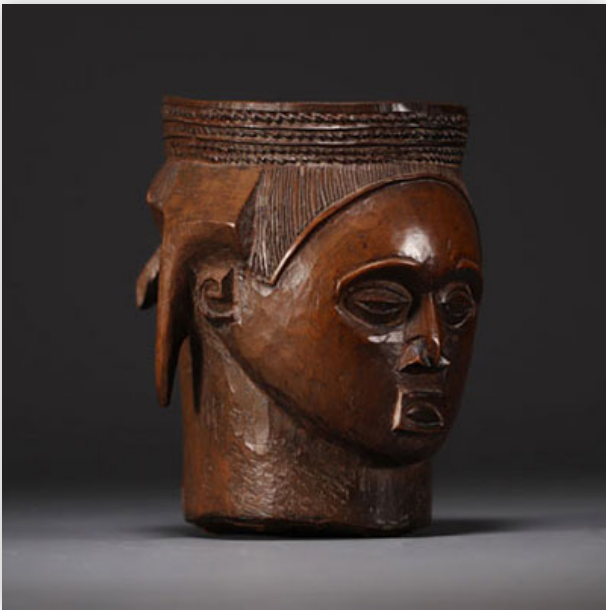

255 Kuba Cup - Rep.Dem.Congo

Référence: GFAC5697 — Poids: 520 g — Sizes: H 165MM X L 160MM — Condition: At first glance: good condition

Mise à prix: 1000 €

Est.: 1000 € / 1500 €