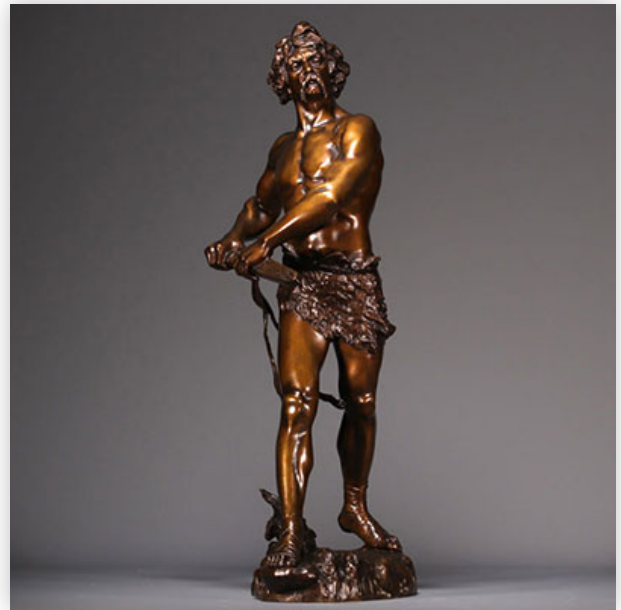

232 Henri FUGÈRE (1872-1944) "PRO ARIS ET FOCIS" Statue in bronze with shaded...

Référence: GFAC6189 — Poids: 19.50 kg — Area: France — Sizes: H 840MM X L 400MM — Condition: At first glance: good condition

Mise à prix: 1200 €

Est.: 1200 € / 1800 €