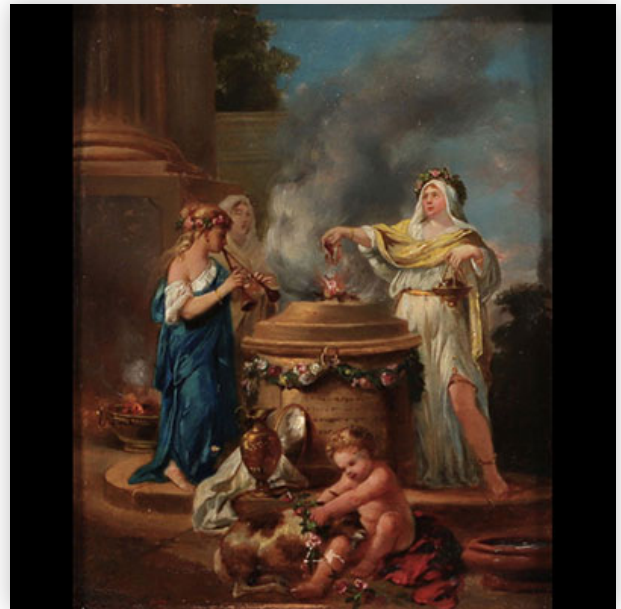

Est.: 200 € / 400 €

**238** Joseph-Marie VIEN (1716-1809) In the style of "Sacrifice to Jupiter" Oil...

Référence: GFAC6135 — Poids: 1.70 kg — Sizes: H 475MM X L 410MM AVEC CADRE / H 320MM X L 255MM — Condition: At first glance: good condition