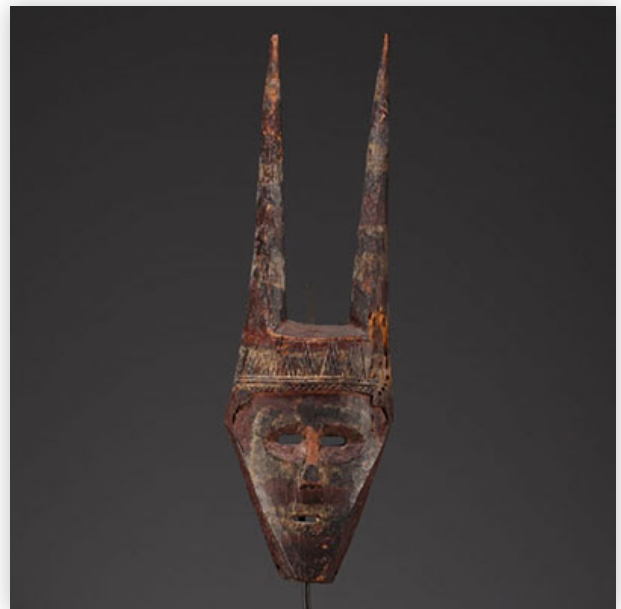

**Mise à prix: 250 €**

Est.: 250 € / 350 €

**246** Tetela? Mask

Référence: GFAC5701 — Poids: 380 g — Sizes: H 620MM X L 190MM — Condition: At first glance: good condition

**Mise à prix: 500 €**

Est.: 500 € / 800 €