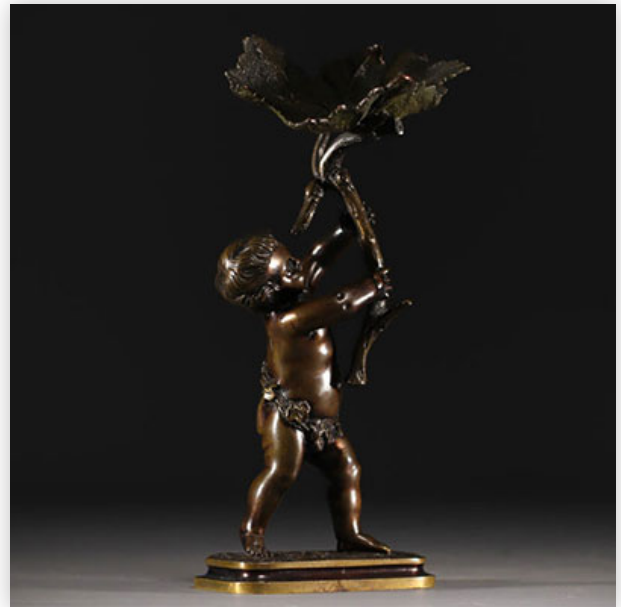

Mise à prix: 500 €

Est.: 500 € / 800 €

**350** "Putti à la feuille de vigne" Bronze sculpture signed Clodion.

Référence: GFAC5836 — Poids: 1.72 kg — Area: France — Sizes: H 290MM X L 130MM — Condition: At first glance: good condition