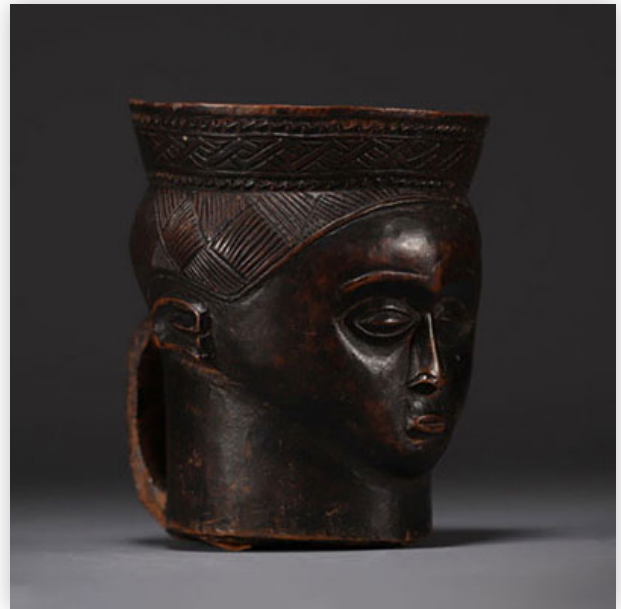

Est.: 1500 € / 2500 €

**241** Pende Mask - Rep.Dem.Congo

Référence: GFAC5695 — Poids: 390 g — Sizes: H 440MM X L 160MM — Condition: At first glance: good condition

**Mise à prix: 1200 €**

Est.: 1200 € / 1800 €