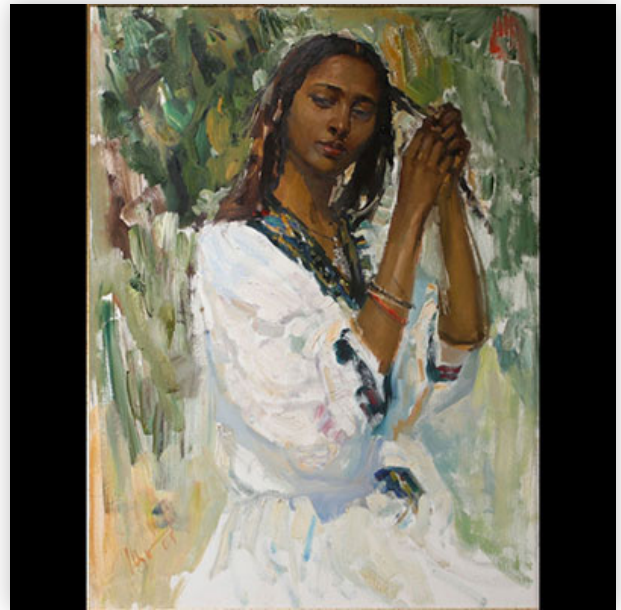

**Mise à prix: 200 €**

Est.: 200 € / 400 €

**340** Tesfae ATSBEKHA (1970- ) "Mahlet, Jeune éthiopienne" Oil on canvas.

Référence: GFAC5664 — Poids: 1.97 kg — Sizes: H: 850 MM L: 650 MM — Condition: At first glance: good condition