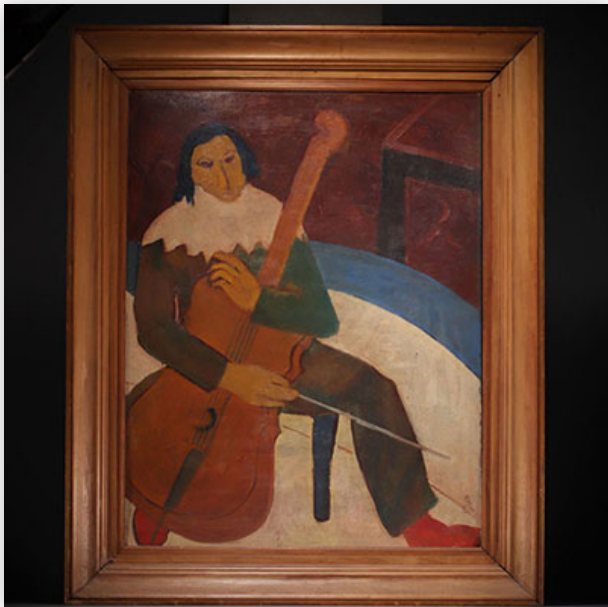

**Mise à prix: 250 €**

Est.: 250 € / 400 €

**512** Joseph KOENIG (1878-1691) "The Cello Player" Oil on panel, circa 1940/50.

Référence: GFAC5640 — Poids: 4.67 kg — Area: Belgique — Sizes: H : 1115 MM L : 920 MM AVEC CADRE — Condition: At first glance: good condition