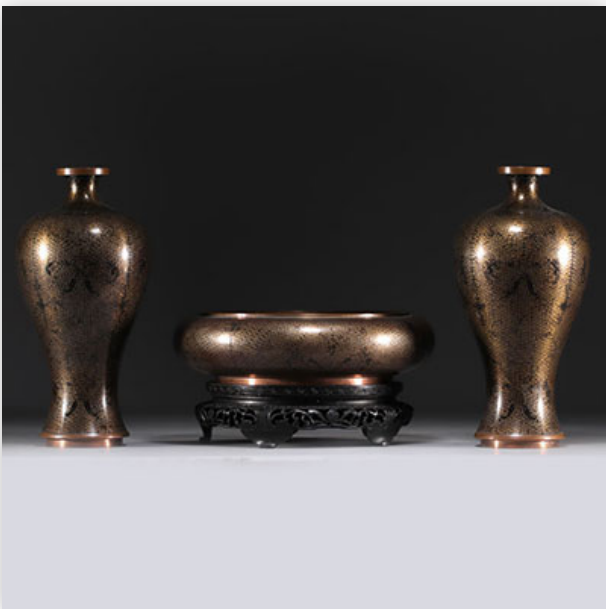

**Mise à prix: 200 €**

Est.: 200 € / 400 €

**55** China - Cloisonné enamel brushes and vases with floral decoration, circa...

Référence: GFAC5851 — Poids: 5.10 kg — Area: Chine —  
 Sizes: VASES H 320 MM X D 150 MM RINCE PINCEAUX H  
 160 MM X D 300 MM AVEC SOCLE — Condition: At first  
 glance: good condition