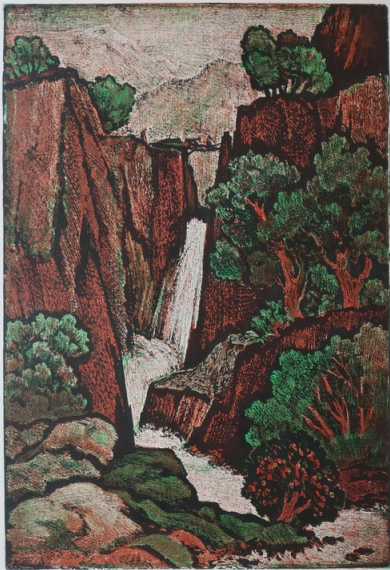

Вид села Санки, имени
Фабрицы Романовых

на реке Волговъ
Державина

p. Moline

T. H. Nelson

Sierra

247400 682

„Кизиле с'рпункеи" 5/10

Глад 732