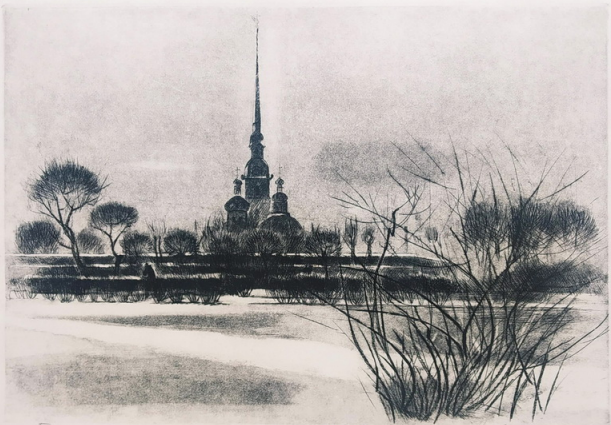

Панорама Спаса в Костромѣ

В. М. Костомаров - 88